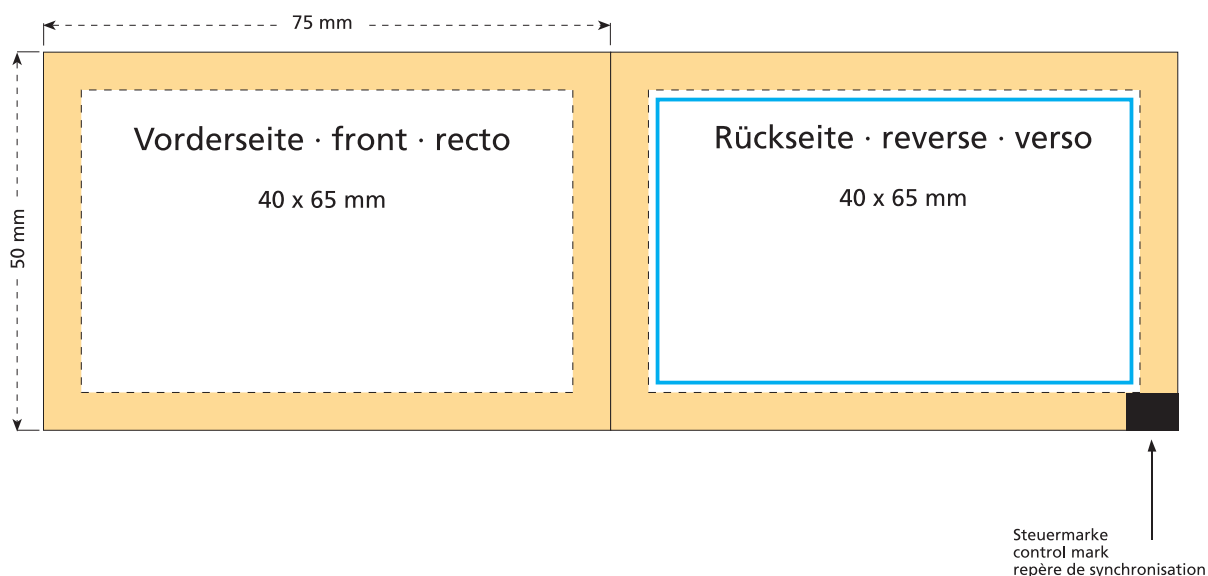

Artikel Nr. · Article No. : 110452101

Tüte · bag · sachet · Dextro Energy
75 x 50 mm

-  Bedruckbare Fläche · printing surface · surface d'impression
-  Siegelnaht bedingt bedruckbar · sealing surface can be printed on under some circumstances · surface de fermeture peut être imprimée sous certaines conditions
-  Siegelnaht nicht bedruckbar · sealing surface can't be printed on · surface de fermeture ne peut pas être imprimée
-  Fläche wird durch die Siegelnaht verdeckt · surface is covered by the sealing seam · surface est couverte par un thermoscellage
-  Pflichttexte · mandatory text · textes obligatoires
-  Fläche nicht bedruckbar · surface can't be printed on · surface ne peut pas être imprimée
-  Beschnitt · bleed · découpe