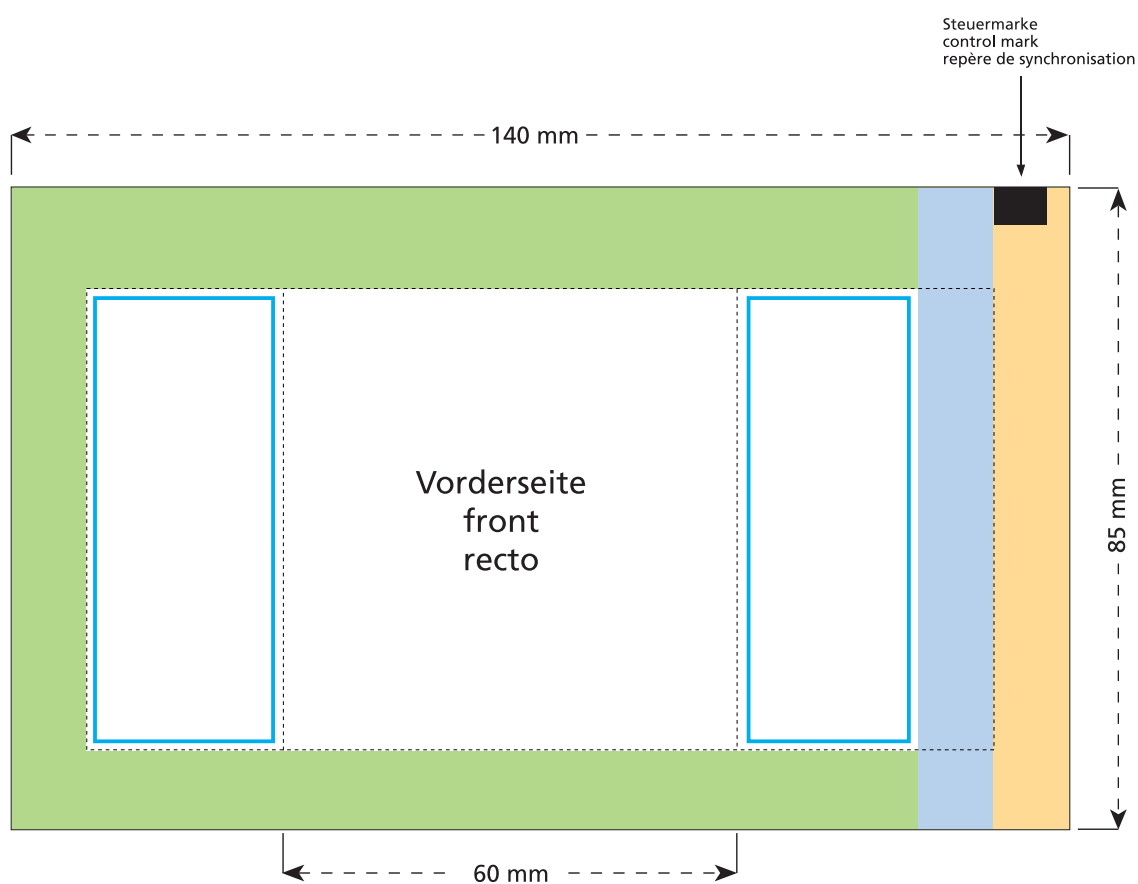

Artikel Nr. / Article No.: 110451005

Cool Ice Pastillen
Cool Ice pastilles
Pastilles Cool Ice

Tüte / bag / sachet: 60 x 85 mm

- Bedruckbare Fläche · printing surface · surface d'impression
- Siegelnaht bedingt bedruckbar · sealing surface can be printed on under some circumstances · surface de fermeture peut être imprimée sous certaines conditions
- Siegelnaht nicht bedruckbar · sealing surface can't be printed on · surface de fermeture ne peut pas être imprimée
- Fläche wird durch die Siegelnaht verdeckt · surface is covered by the sealing seam · surface est couverte par un thermoscellage
- Pflichttexte · mandatory text · textes obligatoires
- Fläche nicht bedruckbar · surface can't be printed on · surface ne peut pas être imprimée
- Beschnitt · bleed · découpe