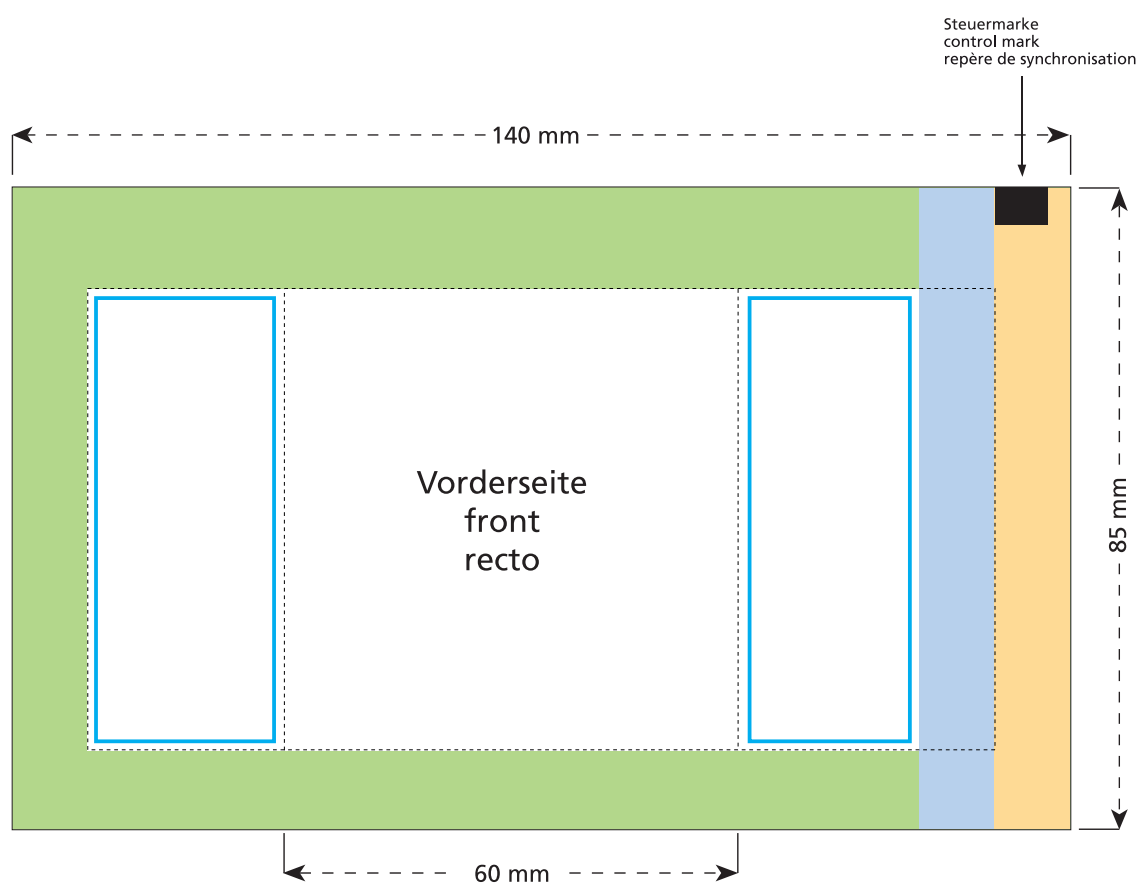

Artikel Nr. / Article No.: 110411121

Fruchtgummi-Tütchen, LKW

Fruit gum bag, truck

Gommes de fruits en sachet, camion

Tüte / bag / sachet: 60 x 85 mm

- Bedruckbare Fläche · printing surface · surface d'impression
- Siegelnaht bedingt bedruckbar · sealing surface can be printed on under some circumstances · surface de fermeture peut être imprimée sous certaines conditions
- Siegelnaht nicht bedruckbar · sealing surface can't be printed on · surface de fermeture ne peut pas être imprimée
- Fläche wird durch die Siegelnaht verdeckt · surface is covered by the sealing seam · surface est couverte par un thermoscellage
- Pflichttexte · mandatory text · textes obligatoires
- Fläche nicht bedruckbar · surface can't be printed on · surface ne peut pas être imprimée
- Beschnitt · bleed · découpe