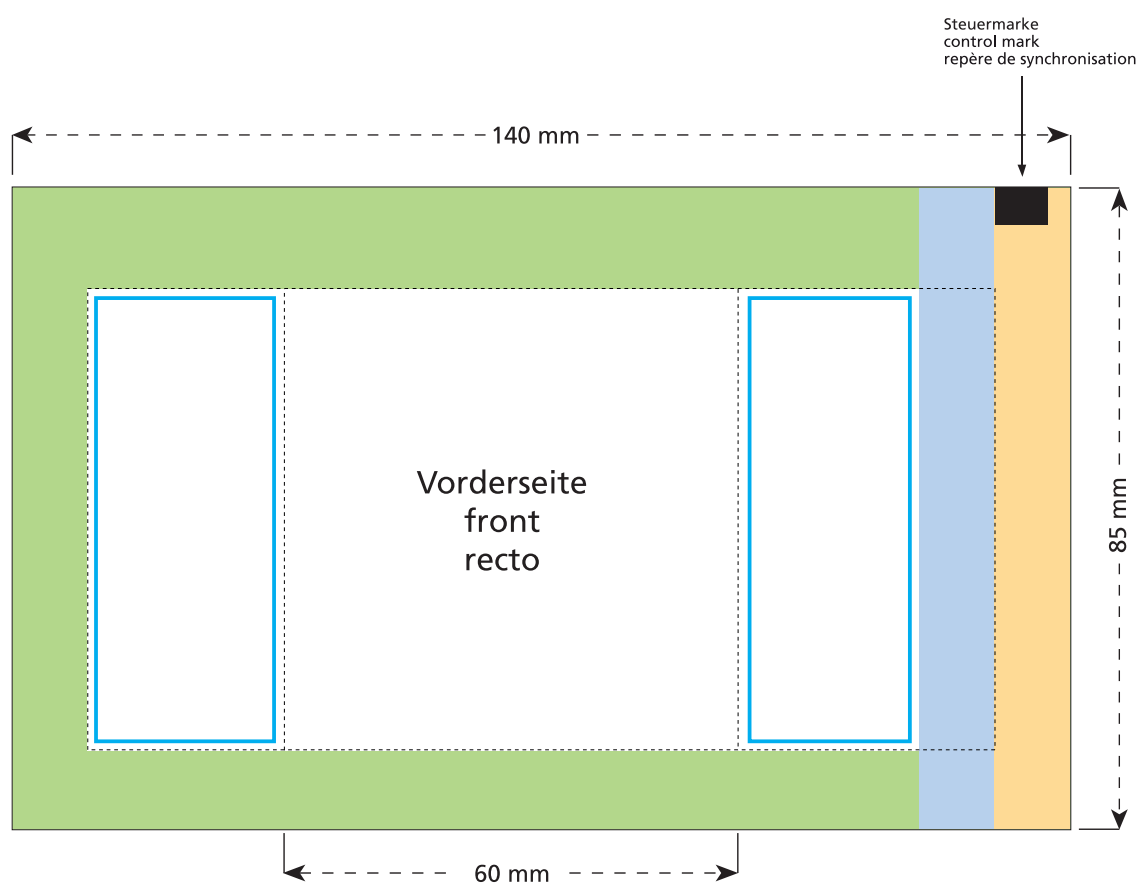

Artikel Nr. / Article No.: 110411109

Fruchtgummi-Tütchen, Brille

Fruit gum bag, glasses

Gommes de fruits en sachet, lunettes

Tüte / bag / sachet: 60 x 85 mm

- Bedruckbare Fläche · printing surface · surface d'impression
- Siegelnaht bedingt bedruckbar · sealing surface can be printed on under some circumstances · surface de fermeture peut être imprimée sous certaines conditions
- Siegelnaht nicht bedruckbar · sealing surface can't be printed on · surface de fermeture ne peut pas être imprimée
- Fläche wird durch die Siegelnaht verdeckt · surface is covered by the sealing seam · surface est couverte par un thermoscollage
- Pflichttexte · mandatory text · textes obligatoires
- Fläche nicht bedruckbar · surface can't be printed on · surface ne peut pas être imprimée
- Beschnitt · bleed · découpe