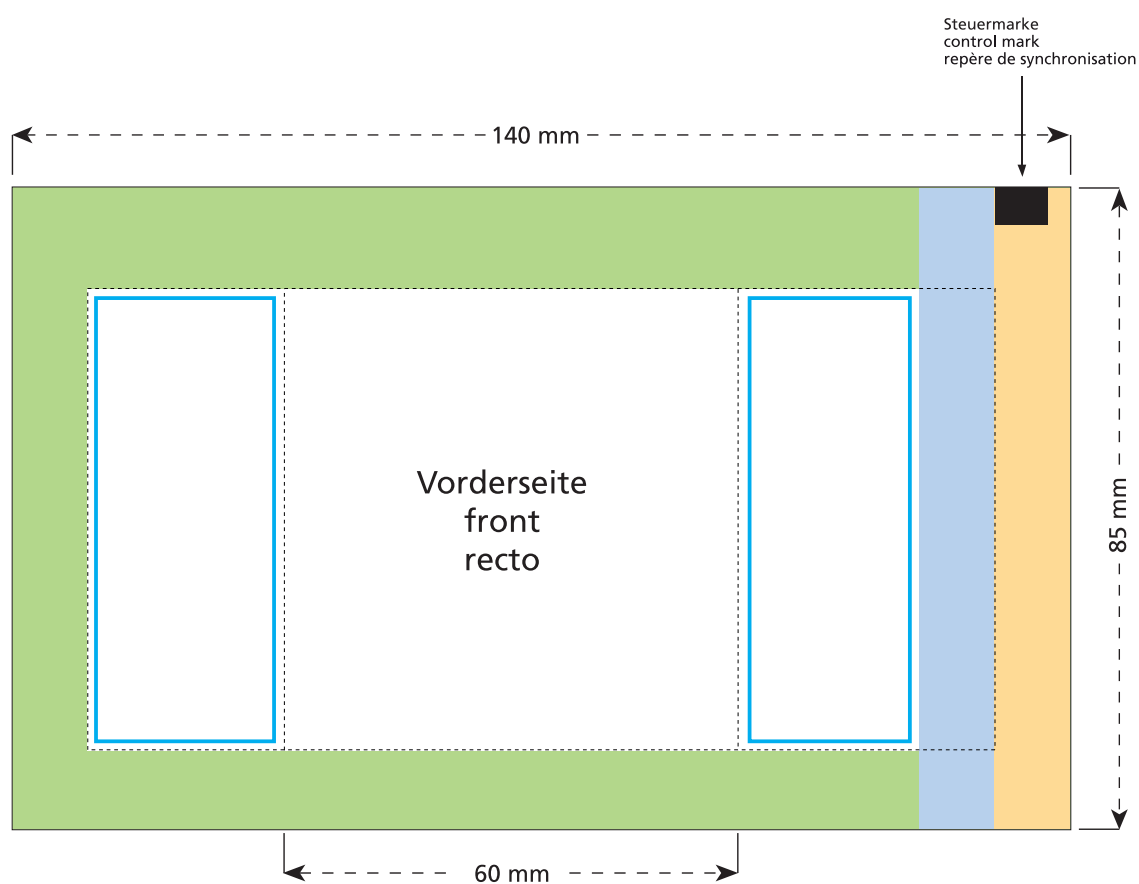

Artikel Nr. / Article No.: 110411101

Fruchtgummi-Tütchen, Premium-Bärchen

Fruit gum bag, Premium Bear

Gommes de fruits en sachet, Ourson premium

Tüte / bag / sachet: 60 x 85 mm

- Bedruckbare Fläche · printing surface · surface d'impression
- Siegelnaht bedingt bedruckbar · sealing surface can be printed on under some circumstances · surface de fermeture peut être imprimée sous certaines conditions
- Siegelnaht nicht bedruckbar · sealing surface can't be printed on · surface de fermeture ne peut pas être imprimée
- Fläche wird durch die Siegelnaht verdeckt · surface is covered by the sealing seam · surface est couverte par un thermoscellage
- Pflichttexte · mandatory text · textes obligatoires
- Fläche nicht bedruckbar · surface can't be printed on · surface ne peut pas être imprimée
- Beschnitt · bleed · découpe